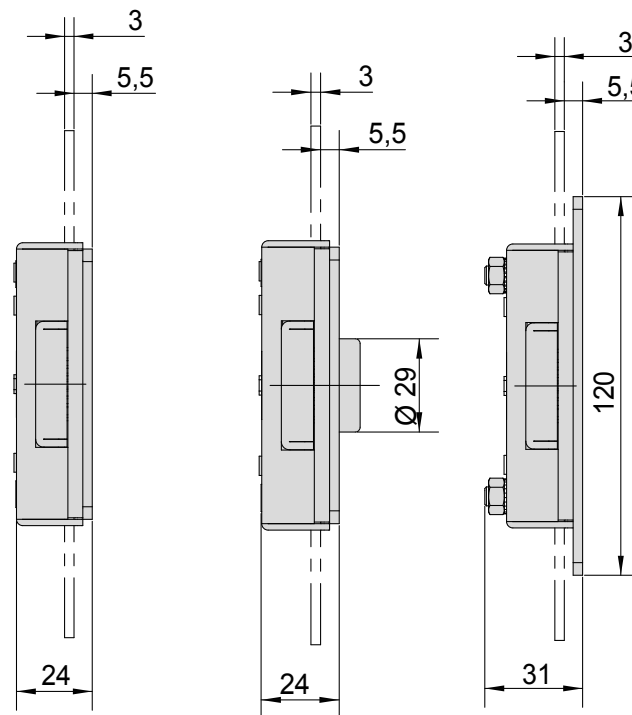

Baskülmaß / Dimensions Extension latch  
A - 170 mm

Schloss mit Montagedecken / Lock with mounting covers  
Z-017      Z-018 / Z-019      Z-032